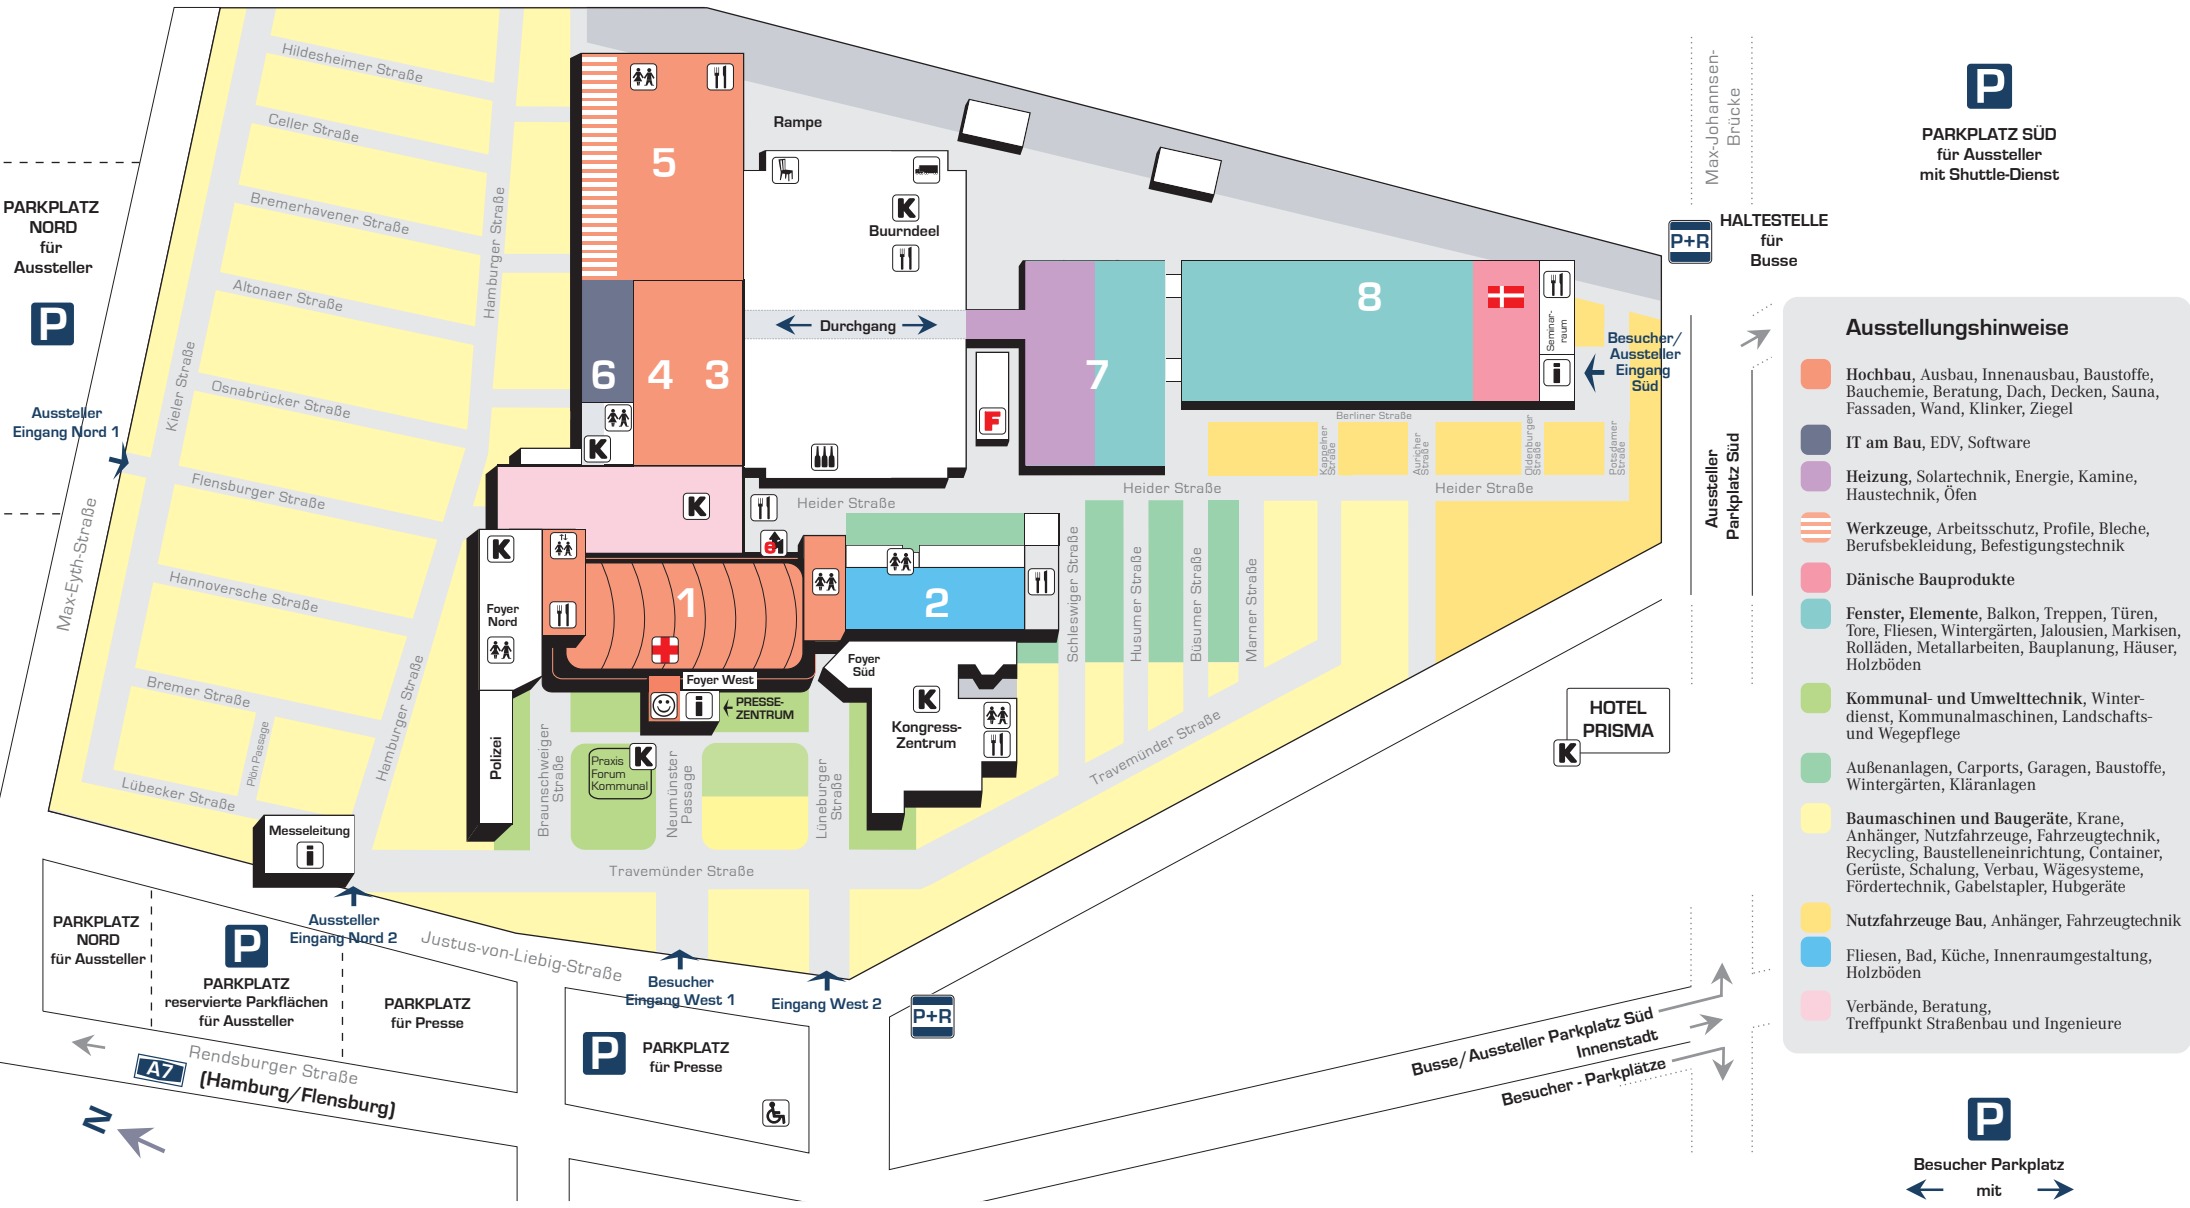

NordBau 2017 Messegelände Holstenhallen

Hier redet man miteinander

- ### Ausstellungshinweise
- Hochbau, Ausbau, Innenausbau, Baustoffe, Bauchemie, Beratung, Dach, Decken, Sauna, Fassaden, Wand, Klinker, Ziegel
 - IT am Bau, EDV, Software
 - Heizung, Solartechnik, Energie, Kamine, Haustechnik, Öfen
 - Werkzeuge, Arbeitsschutz, Profile, Bleche, Berufsbekleidung, Befestigungstechnik
 - Dänische Bauprodukte
 - Fenster, Elemente, Balkon, Treppen, Türen, Tore, Fliesen, Wintergärten, Jalousien, Markisen, Rolläden, Metallarbeiten, Bauplanung, Häuser, Holzböden
 - Kommunal- und Umwelttechnik, Winterdienst, Kommunalmaschinen, Landschafts- und Wegpflege
 - Baumaschinen und Baugeräte, Krane, Anhänger, Nutzfahrzeuge, Fahrzeugtechnik, Recycling, Baustelleneinrichtung, Container, Gerüste, Schalung, Verbau, Wägesysteme, Fördertechnik, Gabelstapler, Hubgeräte
 - Nutzfahrzeuge Bau, Anhänger, Fahrzeugtechnik
 - Fliesen, Bad, Küche, Innenraumgestaltung, Holzböden
 - Verbände, Beratung, Treffpunkt Straßenbau und Ingenieure